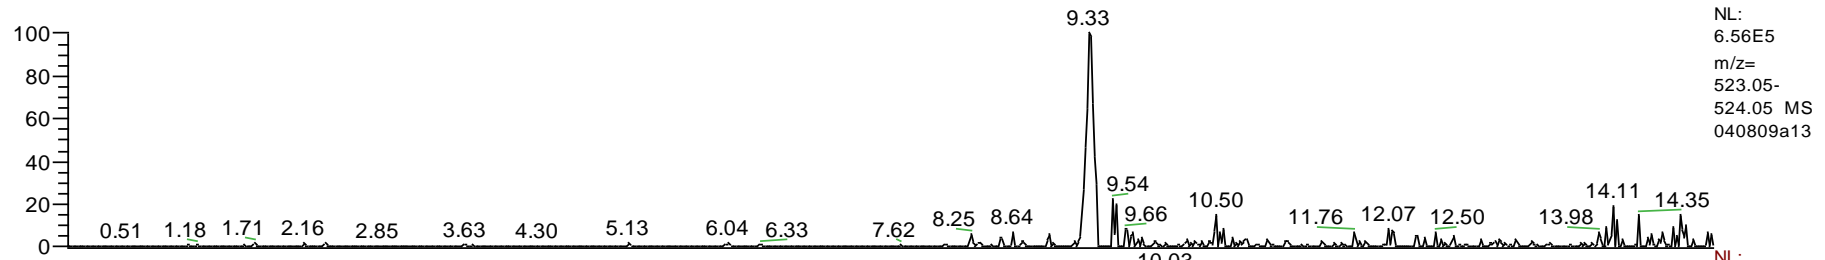

RT: 0.00 - 15.04

NL:
6.56E5
m/z=
523.05-
524.05 MS
040809a13

NL:
4.78E6
m/z=
555.50-
556.50 MS
040809a13

NL:
6.30E6
m/z=
573.50-
574.50 MS
040809a13

NL:
1.93E7
m/z=
873.00-
874.00 MS
040809a13

Time (min)